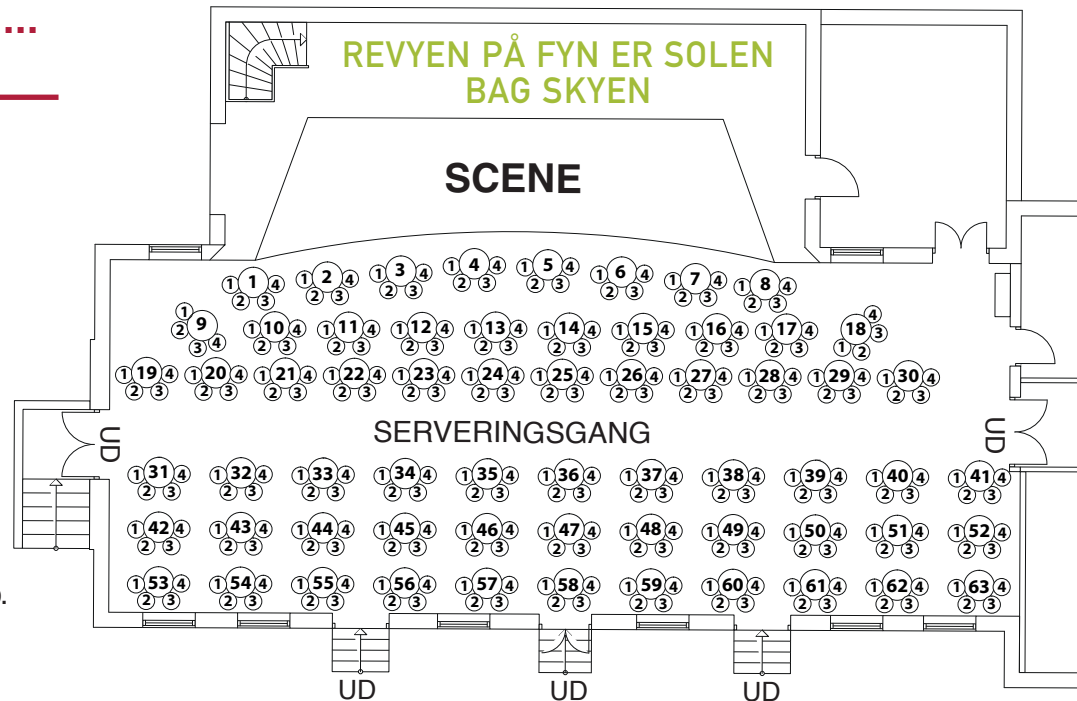

Hvis du ikke tidligere har tilmeldt dig vores nyhedsbrev – kan du gøre det her:

Ja tak til nyhedsbrev

**PÅ GENSYN I 2020...**

**ROTTEFÆLDEN**

Caroline Amalie Vej 26  
5700 Svendborg